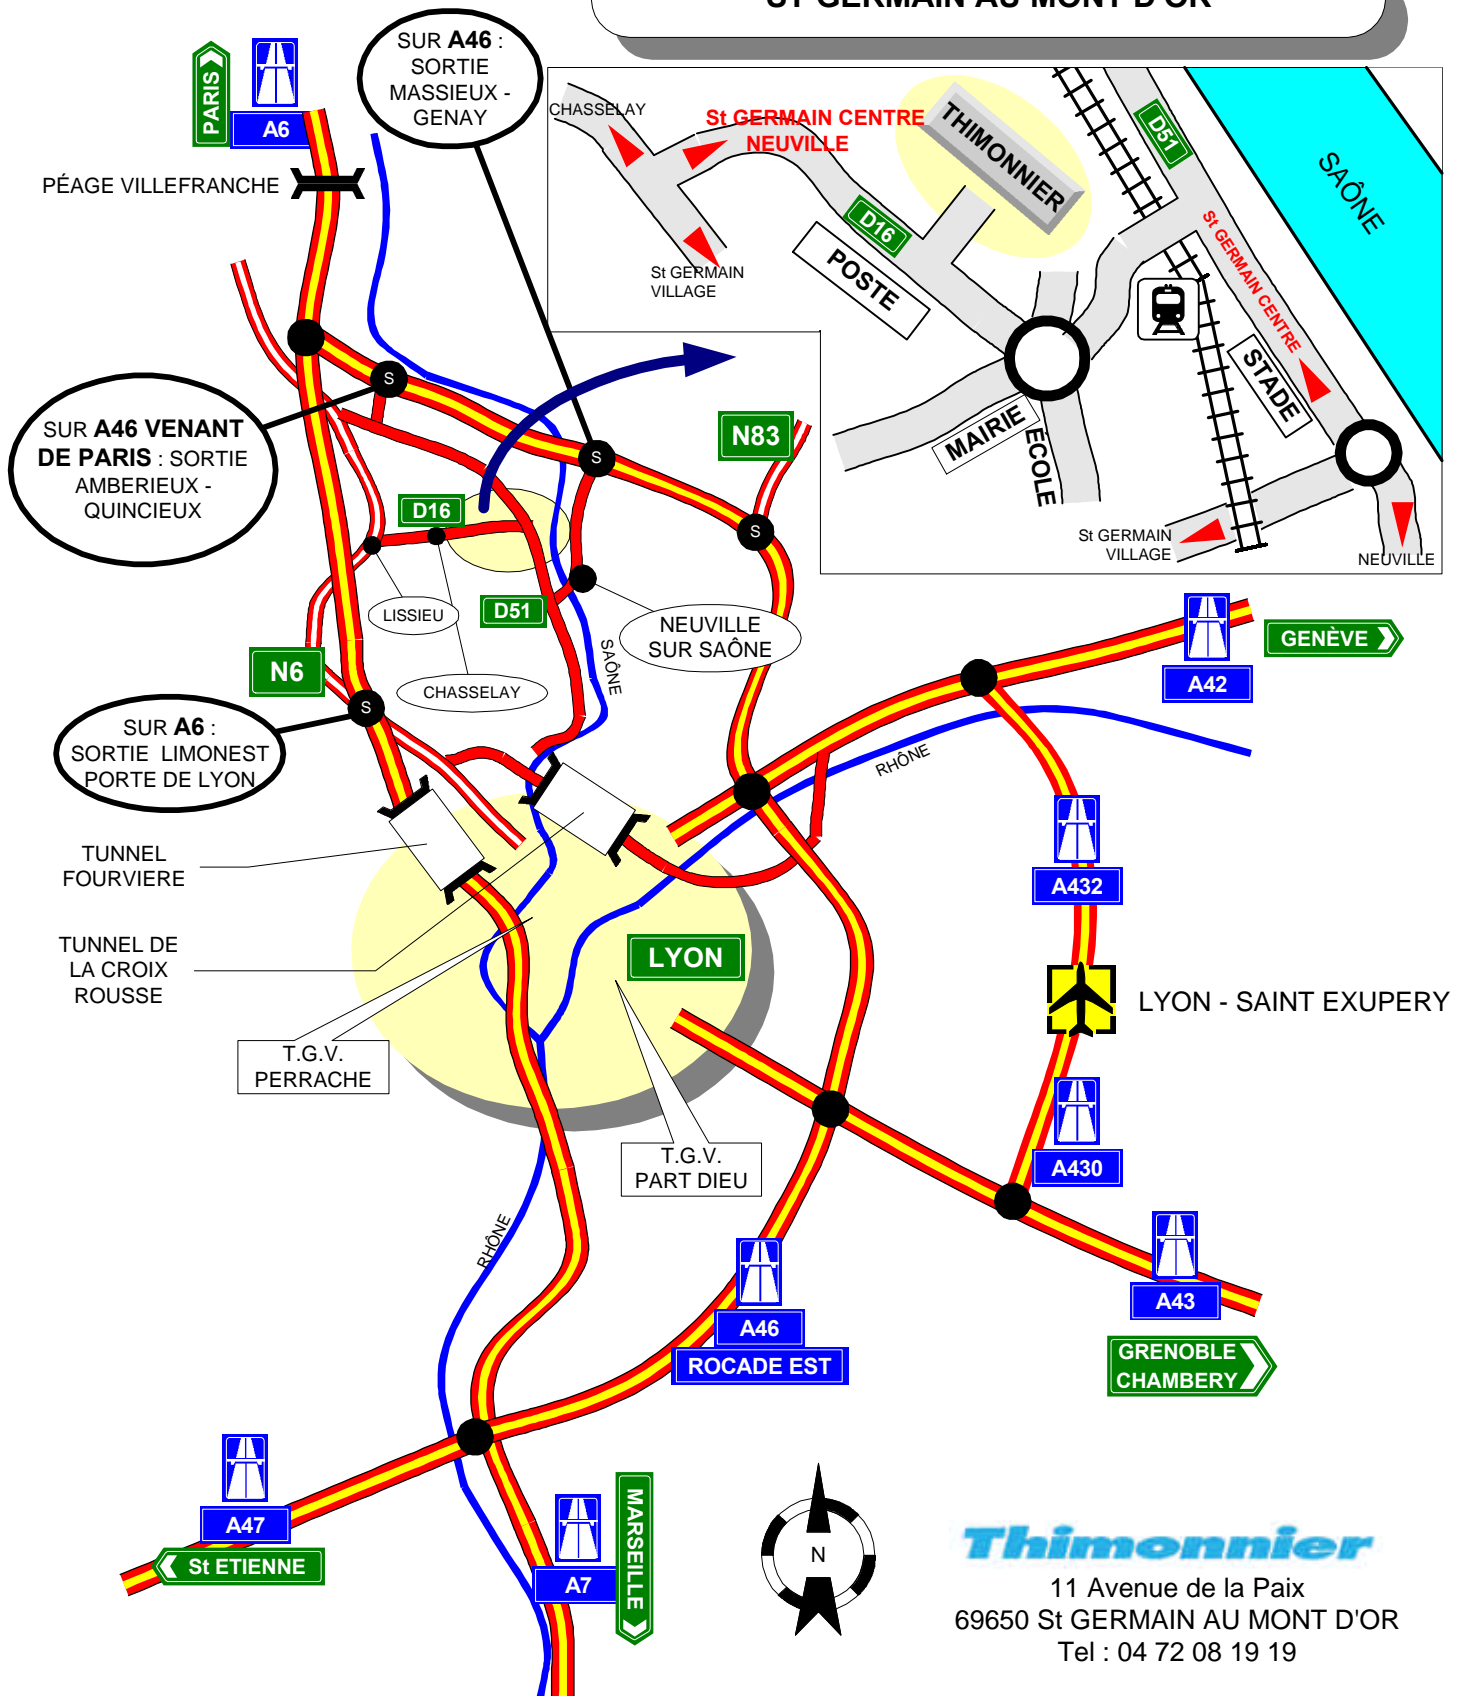

ST GERMAIN AU MONT D'OR

Thimonnier

11 Avenue de la Paix
69650 St GERMAIN AU MONT D'OR
Tel : 04 72 08 19 19

VENANT DE PARIS :

Après le péage de Villefranche, prendre la **ROCADE EST (A46)**.
Prendre la **première sortie : Amberieux d'Azergues - Quincieux - Trévoux**. Prendre la **D51** direction Neuville

VENANT DE MARSEILLE :

A la bifurcation A6 Lyon Centre et A46 Paris, prendre l'autoroute **A6** direction **Lyon Centre**.
Prendre la **sortie Limonest - Porte de Lyon**, puis prendre la nationale **N6** direction **Anse- Lissieu**

VENANT DE GRENOBLE, CHAMBERY ou GENEVE :

Prendre la **ROCADE EST (A46)** direction Paris.
Prendre la **sortie Massieux - Genay**. A Neuville, traverser la Saône, et prendre la **D51** direction **Anse -Villefranche**